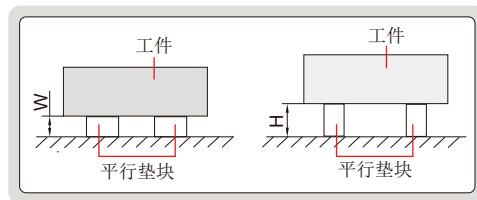

# 花岗岩平行垫块

4143-250

- 包含两个平行垫块

型号	尺寸(L×W×H)	A对B的平行度	C对D的平行度	两个平行垫块的等高度
4143-250	250×25×40mm	3μm	3μm	3μm